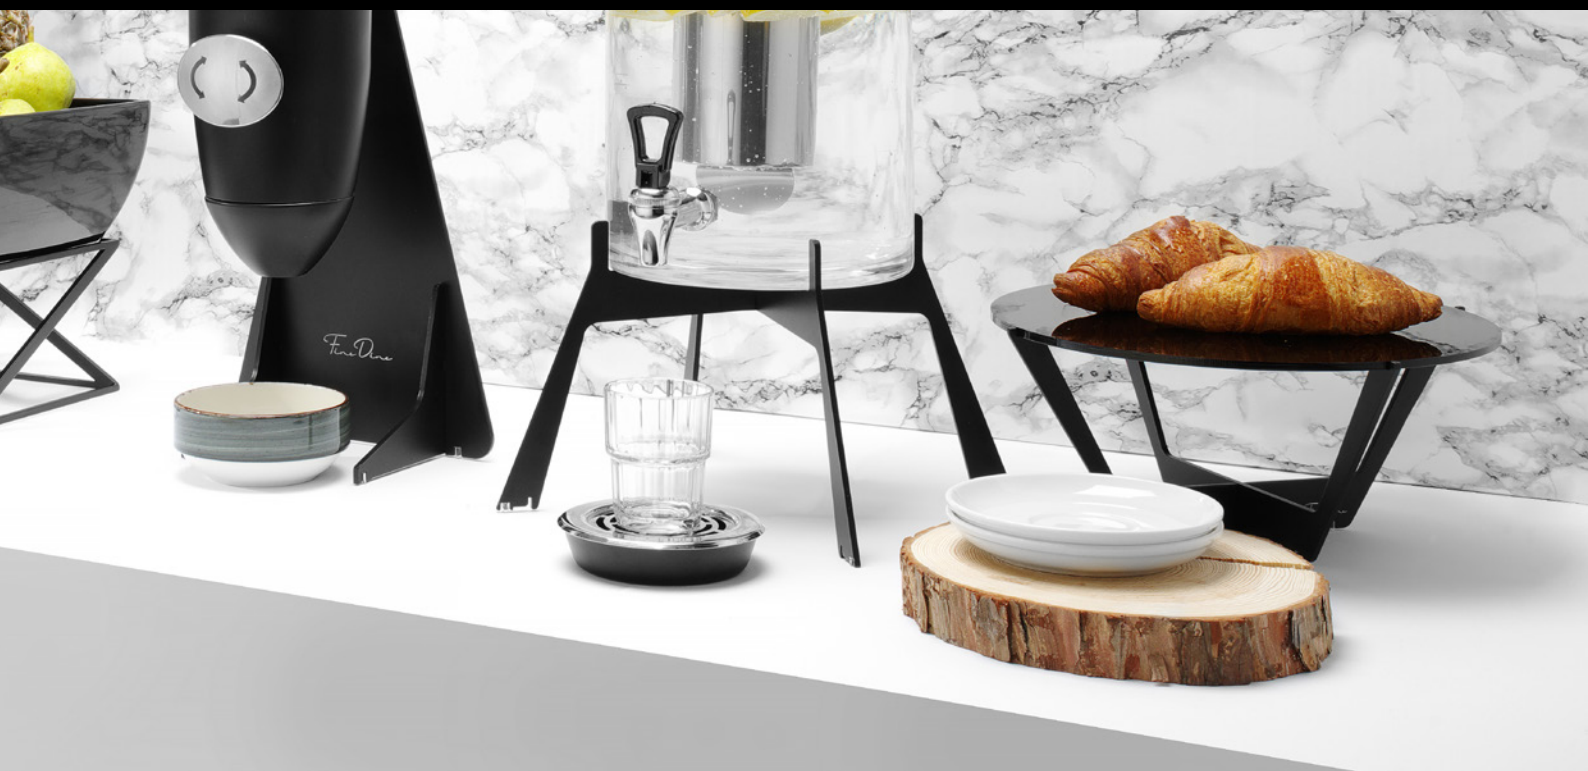

~~19,90 PLN~~  
**12,00 PLN**

SZCZYPCE DO CIASTA

kod 171448  
wymiary 215 mm  
w opakowaniu 1 szt.

~~19,90 PLN~~  
**12,00 PLN**

SZCZYPCE DO  
MAKARONU

kod 171424  
wymiary 220 mm  
w opakowaniu 1 szt.

~~429,00 PLN~~  
**278,00 PLN**